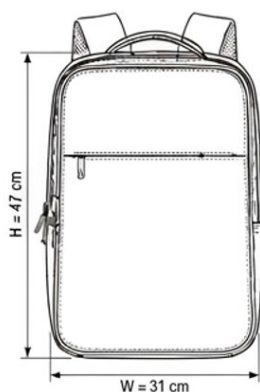

Mochila Notebook

Mochila para transporte de Notebook

Desenvolvida para transporte seguro de notebooks com tecido impermeável e proteção contra impacto.

DIMENSÕES (cm)

47	31	12
ALTURA	LARGURA	ESPESSURA

Compatível com Notebook de até

15,6"

ESPECIFICAÇÕES TÉCNICAS

Feita em material poliéster resistente à água e ao desgaste;

Compartimento principal com bolsos de conveniência e fechamento em zíper duplo;

Compartimento interno para Notebook com lapela regulável por e forro acolchoado com espuma pack de 6mm para proteção extra;

Porta documentos lateral com fechamento em zíper;

Bolso frontal com fechamento em zíper;

Porta objetos lateral;

Alças acolchoadas e ajustáveis;

Dimensões: 47x31x12CM - Capacidade: 25L - Suporta Notebook de até 15.6 Polegadas.