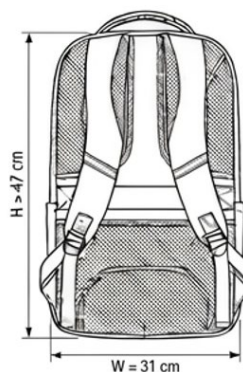

Mochila Notebook

Mochila para transporte de Notebook

Desenvolvida para transporte seguro de notebooks com tecido impermeável e proteção contra impacto.

DIMENSÕES (cm)

47	31	12
ALTURA	LARGURA	ESPESSURA

Compatível com Notebook de até

15,6"

ESPECIFICAÇÕES TÉCNICAS

Feita em material poliéster resistente à água e ao desgaste;

Compartimento principal com bolsos de conveniência e fechamento em zíper duplo;

Compartimento interno para Notebook com lapela regulável por e forro acolchoado com espuma pack de 6mm para proteção extra;

Porta documentos lateral com fechamento em zíper;

Bolso frontal com fechamento em zíper;

Porta objetos lateral;

Alças acolchoadas e ajustáveis;

Dimensões: 47x31x12CM - Capacidade: 25L - Suporta Notebook de até 15.6 Polegadas.